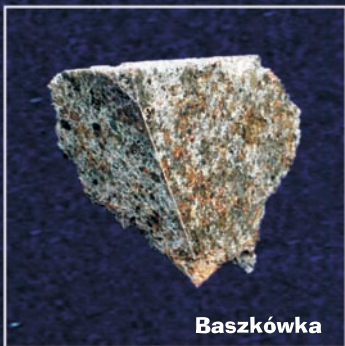

NO
MU-
ZE-
OW

MUZEUM GEOLOGICZNE
Instytutu Nauk Geologicznych PAN
31-002 Kraków, ul. Senacka 3

20/21 maja 2011, godz. 19.00 – 1.00

foto: krater Morasko (z www.cudawiatra.pl)

Wystawa:

Przybysze z Kosmosu
(polskie meteoryty ze zbiorów Muzeum Geologicznego ING PAN)

Prezentacja:

O kosmicznych wędrowcach słów kilka

Pokaz:

Powstawanie krateru meteorytowego - eksperyment

Ponadto wystawy:

Budowa geologiczna obszaru krakowskiego

**Zbiory geologiczne Muzeum Polowego Armii Polskiej
na Bliskim Wschodzie, 1943-1946**

Baszkówka

Grzempy

Łowicz

Morasko

Pułtusk

Zakłodzie