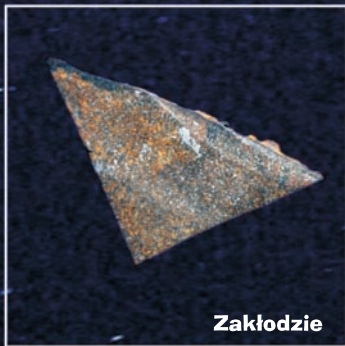

NO
MU-
ZE-
OW

MUZEUM GEOLOGICZNE
Instytutu Nauk Geologicznych PAN
31-002 Kraków, ul. Senacka 3

20/21 maja 2011, godz. 19.00 – 1.00

foto: krater Morasko (z www.cudawiatra.pl)

Wystawa:

Przybysze z Kosmosu
(polskie meteoryty ze zbiorów Muzeum Geologicznego ING PAN)

Prezentacja:

O kosmicznych wędrowcach słów kilka

Pokaz:

Powstawanie krateru meteorytowego - eksperyment

Ponadto wystawy:

Budowa geologiczna obszaru krakowskiego

**Zbiory geologiczne Muzeum Polowego Armii Polskiej
na Bliskim Wschodzie, 1943-1946**

Baszkówka

Grzempy

Łowicz

Morasko

Pułtusk

Zakłodzie